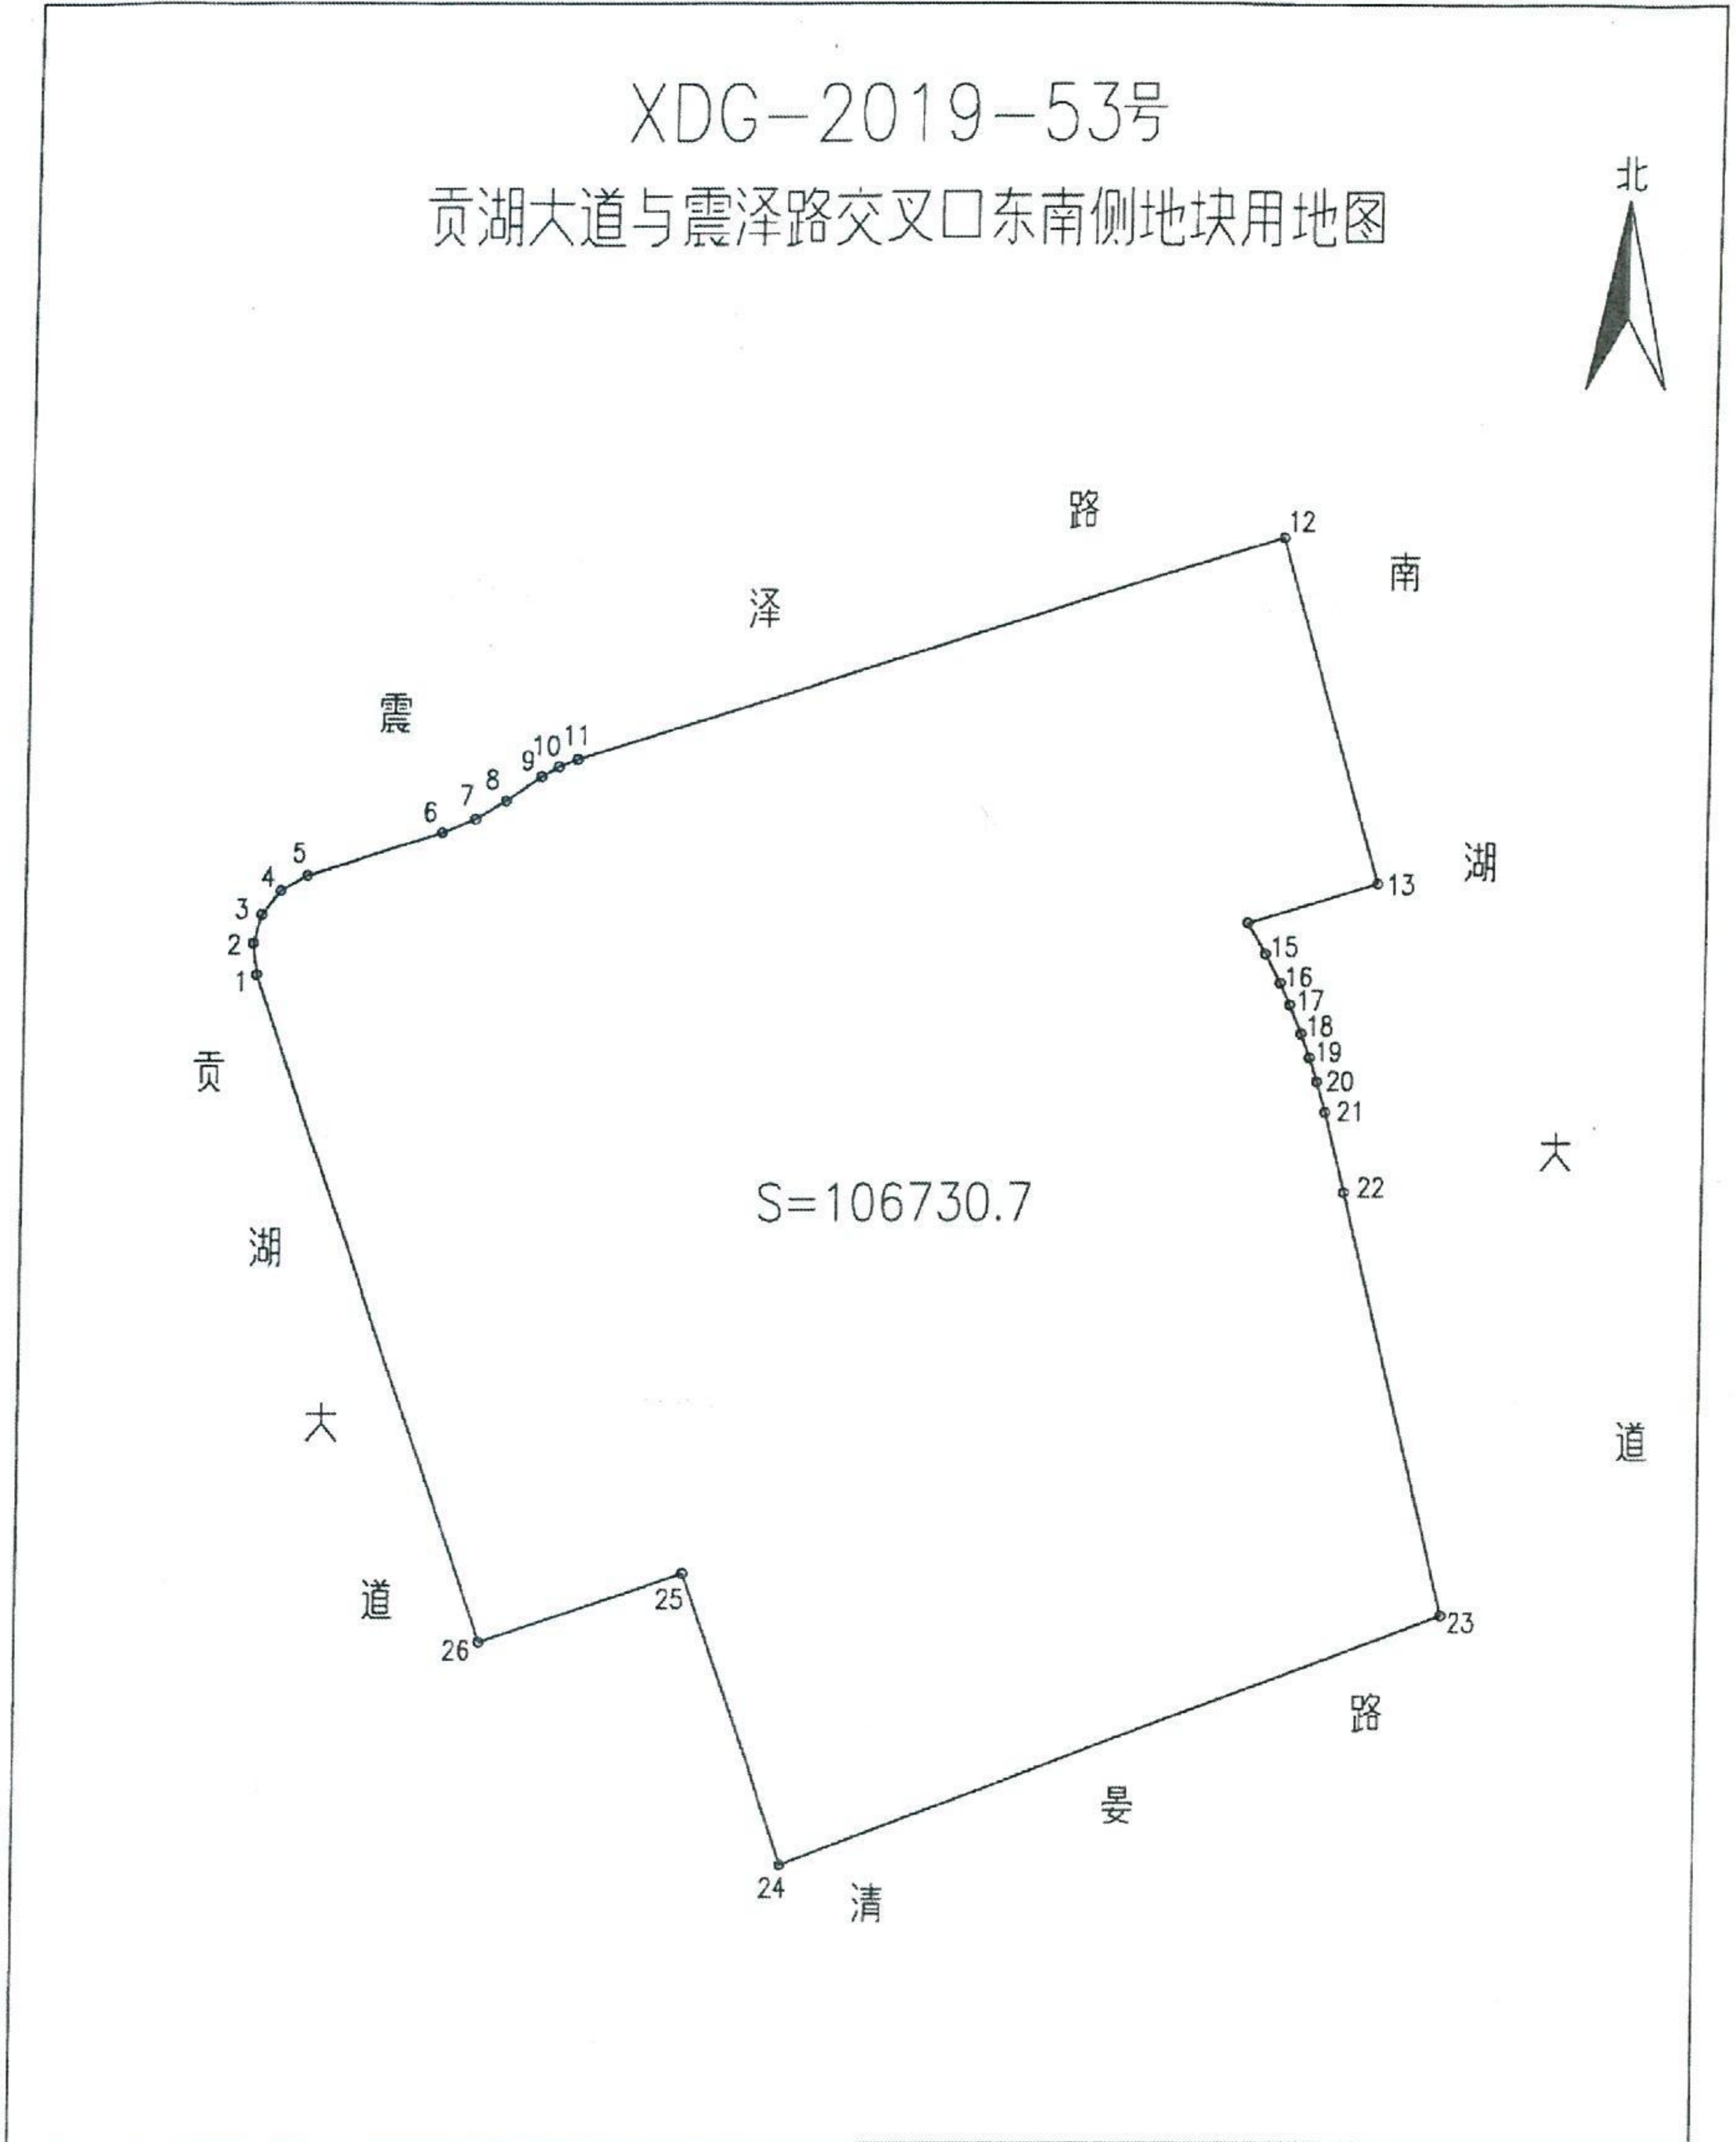

单位：平方米

锡滨测〈2019〉第015号

XDG-2019-53号

贡湖大道与震泽路交叉口东南侧地块用地图

绘图日期：2019年9月29日

1:3000

绘图员：顾立 审核员：何学昆